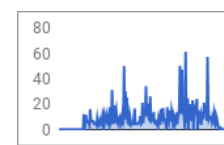

Page / Session

7.92